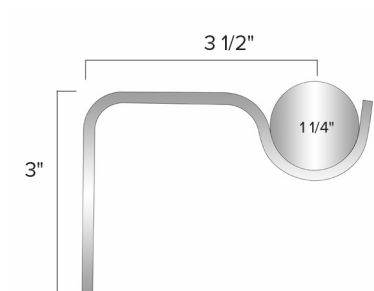

LINEA

LUCITE COLLECTION

CROWN

T 601.924.0669
TF 866.922.7056 F 601.460.4736
CROWNROD.COM

FINIAL

RING

BRACKET

LINEA

LUCITE COLLECTION

FINIAL

1E63

RING

1R

A1R

BRACKET

1B3.5