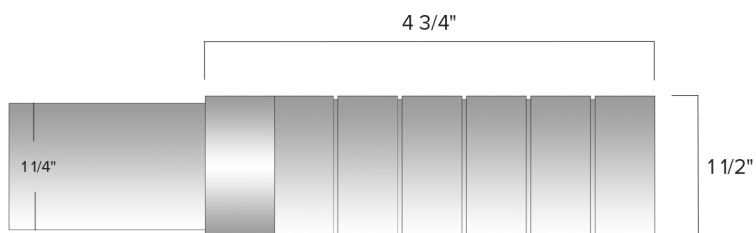

LINEA

LUCITE COLLECTION

CROWN

T 601.924.0669
TF 866.922.7056 F 601.460.4736
CROWNROD.COM

FINIAL

RING

BRACKET

LINEA