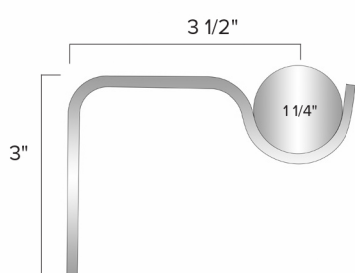

BERLIAN

LUCITE COLLECTION

CROWN

T 601.924.0669
TF 866.922.7056 F 601.460.4736
CROWNROD.COM

FINIAL

RING

ACRYLIC

BRACKET

BERLIAN

LUCITE COLLECTION

FINIAL

1E61

RING

1R

A1R

BRACKET